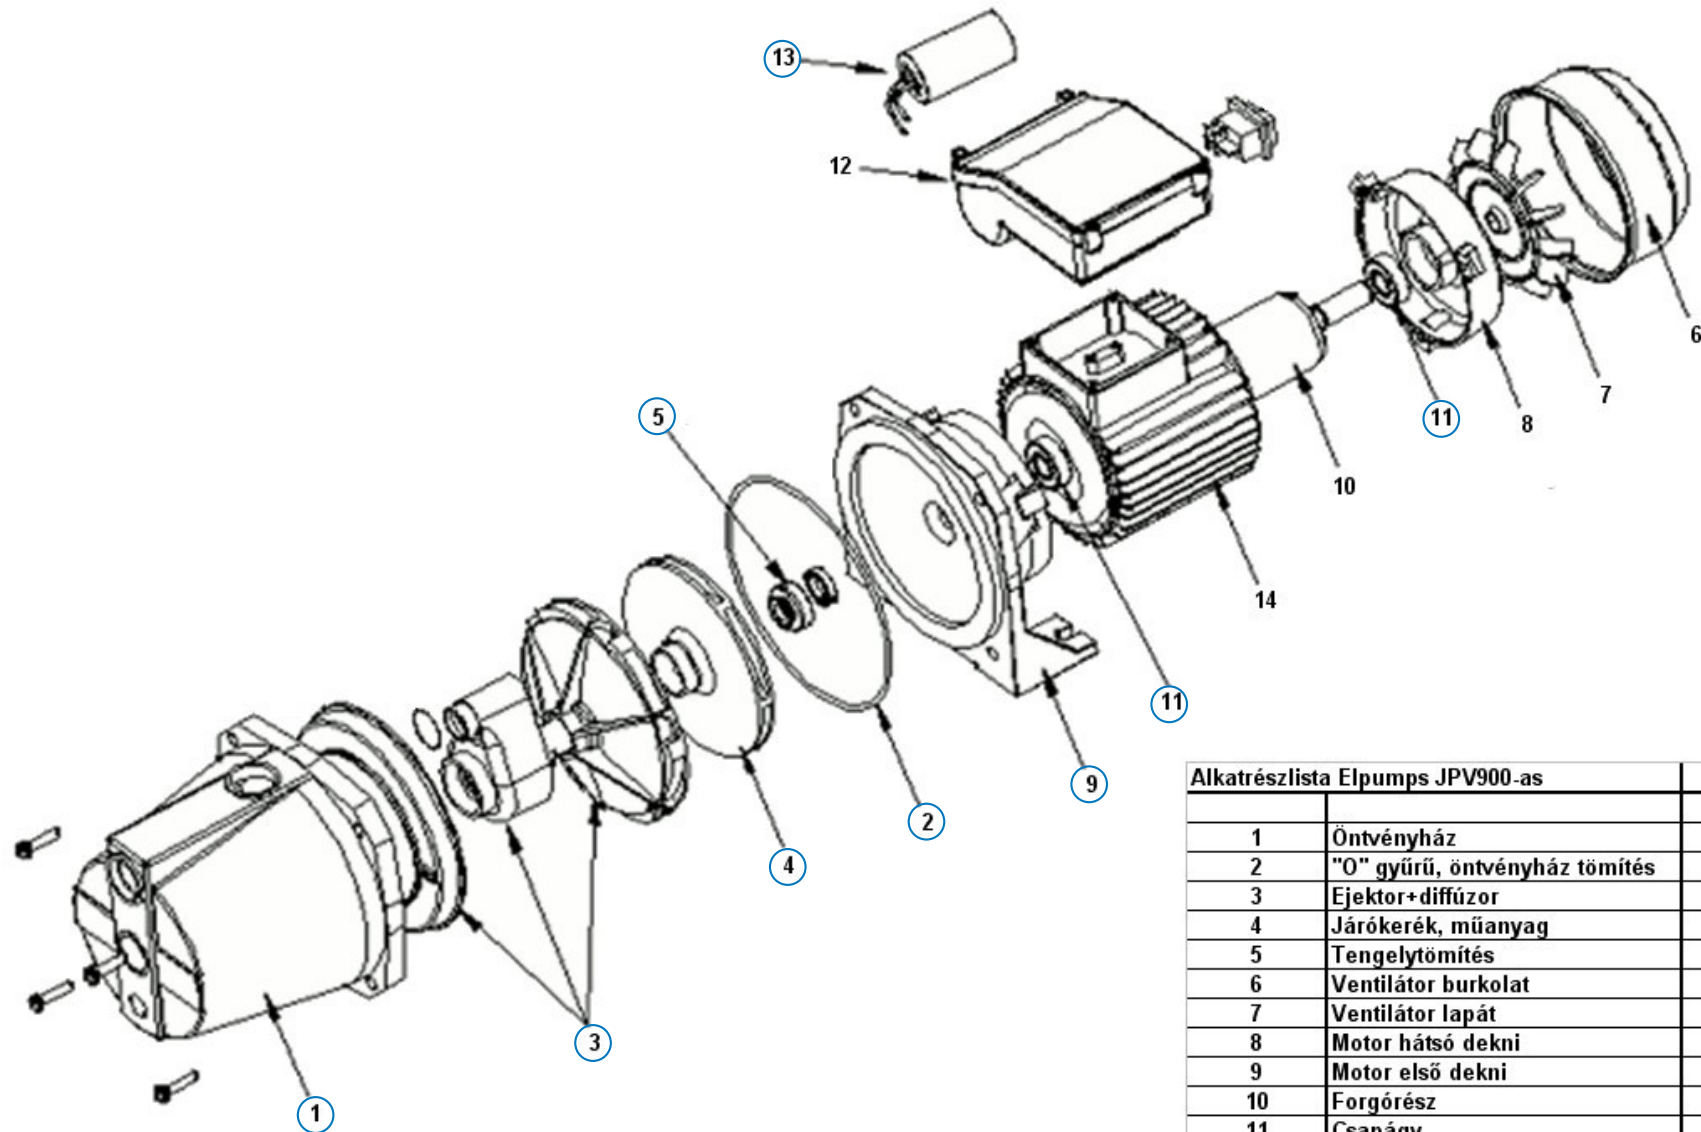

A bekarikázott alkatrészek a számra kattintva közvetlenül rendelhetők, a többire kérje ajánlatunkat.

Alkatrészlista Elpumps JPV900-as		Cikkszám
1	Öntvényház	10190904
2	"O" gyűrű, öntvényház tömítés	10190906
3	Ejektör+diffúzor	10190901
4	Járókerék, műanyag	10190902
5	Tengelytömítés	10190905
6	Ventilátor burkolat	
7	Ventilátor lapát	
8	Motor hátsó dekni	
9	Motor első dekni	10190903
10	Forgórész	
11	Csapágy	
12	Kapocsfedél	
13	Indító kondenzátor	
14	Tekercselt állórész	